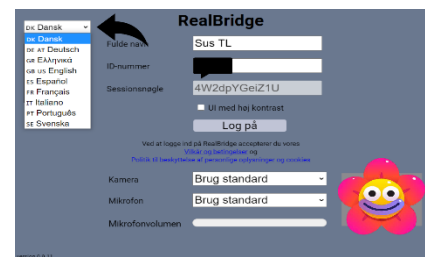

Om Klubben

Cyberbridge bridgeklub er en online bridgeklub, etableret i 2021. Klubben er tilknyttet Dansk Bridge Forbund under Distrikt Nordsjælland. Klubbens turneringer og aktiviteter afvikles og spilles på platformen Realbridge.

Klubben består af aktive bridgemedlemmer og en bestyrelse. Klubben afvikler generalforsamling én gang årligt. For yderligere information se [klubbens vedtægter](#)

Online bridge

Online bridge fordrer at du har internetadgang og IPAD eller PC til rådighed. Klubben er åben for alle bridgespillere uanset spileniveau og du har mulighed for at være primær/sekundært medlem eller du kan spille med som Gæst. Du kan spille sammen med din makker eller andre bridgespillere på tværs af landet.

Hvis du ikke har prøvet at spille on line bridge før kan du læse mere her [online bridge](#) eller klik på et af nedenstående link. Her vil du finde information om hvordan du kommer i gang. Klubbens bestyrelse og medlemmer er også behjælpelige med råd og vejledning ved spillebordet.

- [Hvordan logger du ind og sætter dig ved et bord](#)
- [Meld og spil på RealBridge](#)
- [Se resultater fra en turnering](#)
- [Se hvordan du ugler på RealBridge](#)